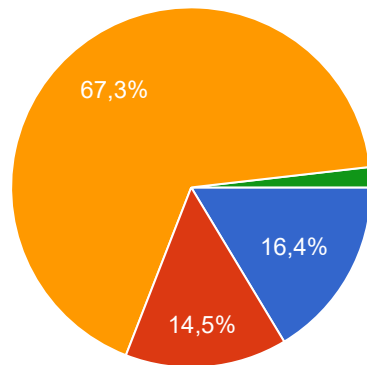

Ich würde eher teilnehmen an:

[Kopieren](#)

55 Antworten

- Veranstaltungen in Präsenz (persönlich vor Ort)
- Online Formate
- Beides OK
- WS Leitung

NUR FÜR MITGLIEDER (nicht Mitglieder können gerne zum letzten Abschnitt wechseln)