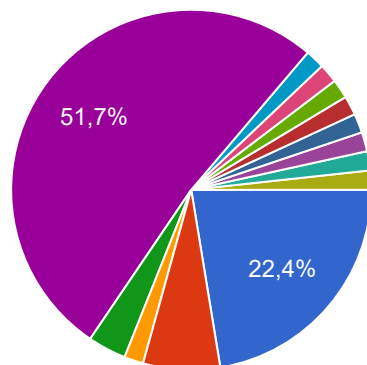

Ich habe zum jetzigen Zeitpunkt einen aktiven Steckbrief und bin auf der Suche nach Hofübergabenden/-übernehmenden

[Kopieren](#)

58 Antworten

- Ja
- Nein, weil ich Perspektive La...
- Nein, weil ich keine passend...
- Nein, weil ich fündig geword...
- Sonstiges:
- Ja, ich bin aktiv und suche ei...
- mir ist es nicht gelungen eine...
- Nein, weil ich ihn noch nicht f...

▲ 1/2 ▼

Über die Perspektive Landwirtschaft Hofbörse habe ich

[Kopieren](#)

58 Antworten

- Kontakte zu anderen Mitglied...
- Nachfolger*innen / einen Hof...
- eine Kooperation gefunden
- Mitarbeiter*in / eine Anstellun...
- noch immer auf der Suche
- leider noch nichts
- ich erzähle von der Plattform...
- noch immer auf der Suche, s...