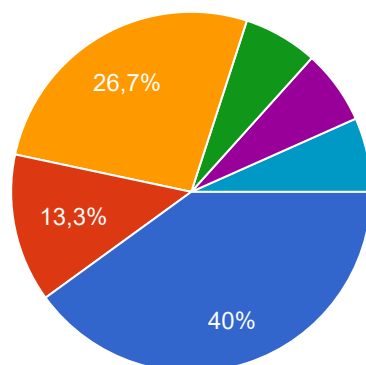

Perspektive Landwirtschaft Umfrage - Dezember 2022

67 Antworten

[Analytics veröffentlichen](#)

Ich nutze folgende Angebote von Perspektive Landwirtschaft

 [Kopieren](#)

67 Antworten

- Newsletter
- Bildungsangebote
- Informationen auf der Website
- Beratung
- Hofbörse
- Nichts davon
- Mehrfachantworten leider nic...
- Beobachtung aus Interesse a...

▲ 1/2 ▼

Ich bin Mitglied bei Perspektive Landwirtschaft,

 [Kopieren](#)

62 Antworten

- um an Veranstaltungen teilzu...
- um auf der Hofbörse aktiv sei...
- weil ich den Erhalt von Höfen...
- weil ich an einem erleichterte...
- weil mir der Schutz von Böde...
- weil ich regionale Kreisläufe...
- weil ich eine ökologisch vertr...
- weil ich die Biodiversität förd...

▲ 1/2 ▼

Ich bin KEIN Mitglied bei Perspektive Landwirtschaft weil,

 [Kopieren](#)

15 Antworten

- ich mit dem Newsletter zufrieden bin.
- mich das Thema Landwirtschaft grundsätzlich...
- ich in Zukunft vielleicht einen Hof suchen / übergeben will
- ich bin Mitglied
- Ich einen hof habe
- Keinerlei Erfahrung, aber viel Interesse