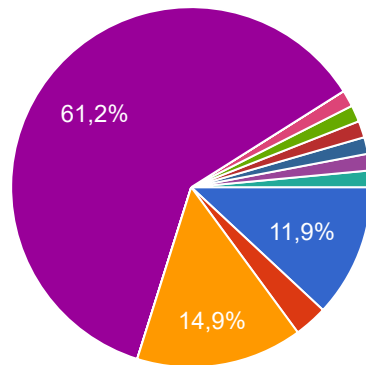

Perspektive Landwirtschaft Umfrage - Dezember 2022

67 Antworten

[Analytics veröffentlichen](#)

Ich nutze folgende Angebote von Perspektive Landwirtschaft

 [Kopieren](#)

67 Antworten

- Newsletter
- Bildungsangebote
- Informationen auf der Website
- Beratung
- Hofbörse
- Nichts davon
- Mehrfachantworten leider nic...
- Beobachtung aus Interesse a...

▲ 1/2 ▼

Ich bin Mitglied bei Perspektive Landwirtschaft,

 [Kopieren](#)

62 Antworten

- um an Veranstaltungen teilzu...
- um auf der Hofbörse aktiv sei...
- weil ich den Erhalt von Höfen...
- weil ich an einem erleichterte...
- weil mir der Schutz von Böde...
- weil ich regionale Kreisläufe...
- weil ich eine ökologisch vertr...
- weil ich die Biodiversität förd...

▲ 1/2 ▼

Ich bin KEIN Mitglied bei Perspektive Landwirtschaft weil,

 [Kopieren](#)

15 Antworten

- ich mit dem Newsletter zufrieden bin.
- mich das Thema Landwirtschaft grundsätzlich...
- ich in Zukunft vielleicht einen Hof suchen / übergeben will
- ich bin Mitglied
- Ich einen hof habe
- Keinerlei Erfahrung, aber viel Interesse