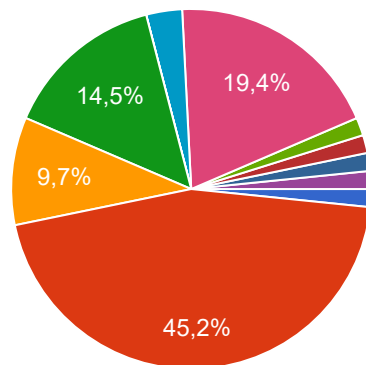

Perspektive Landwirtschaft Umfrage - Dezember 2022

67 Antworten

[Analytics veröffentlichen](#)

Ich nutze folgende Angebote von Perspektive Landwirtschaft

 [Kopieren](#)

67 Antworten

- Newsletter
- Bildungsangebote
- Informationen auf der Website
- Beratung
- Hofbörse
- Nichts davon
- Mehrfachantworten leider nic...
- Beobachtung aus Interesse a...

▲ 1/2 ▼

Ich bin Mitglied bei Perspektive Landwirtschaft,

 [Kopieren](#)

62 Antworten

- um an Veranstaltungen teilzu...
- um auf der Hofbörse aktiv sei...
- weil ich den Erhalt von Höfen...
- weil ich an einem erleichterte...
- weil mir der Schutz von Böde...
- weil ich regionale Kreisläufe...
- weil ich eine ökologisch vertr...
- weil ich die Biodiversität förd...

▲ 1/2 ▼

Ich bin KEIN Mitglied bei Perspektive Landwirtschaft weil,

 [Kopieren](#)

15 Antworten

- ich mit dem Newsletter zufrieden bin.
- mich das Thema Landwirtschaft grundsätzlich...
- ich in Zukunft vielleicht einen Hof suchen / übergeben will
- ich bin Mitglied
- Ich einen hof habe
- Keinerlei Erfahrung, aber viel Interesse